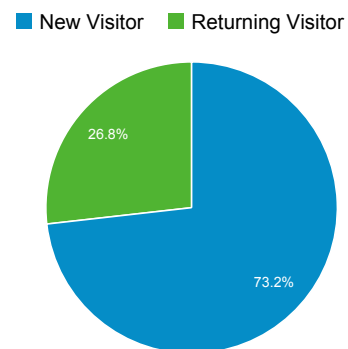

Panoramica pubblico

01/gen/2013 - 31/dic/2013

Tutte le visite
100,00%

Panoramica

229.746 persone hanno visitato questo sito

<p>Visite</p> <p>308.629</p>	<p>Visitatori unici</p> <p>229.746</p>	<p>Visualizzazioni di pagina</p> <p>689.046</p>
<p>Pagine/visita</p> <p>2,23</p>	<p>Durata media visita</p> <p>00:02:33</p>	<p>Frequenza di rimbalzo</p> <p>55,91%</p>
<p>% nuove visite</p> <p>73,08%</p>		