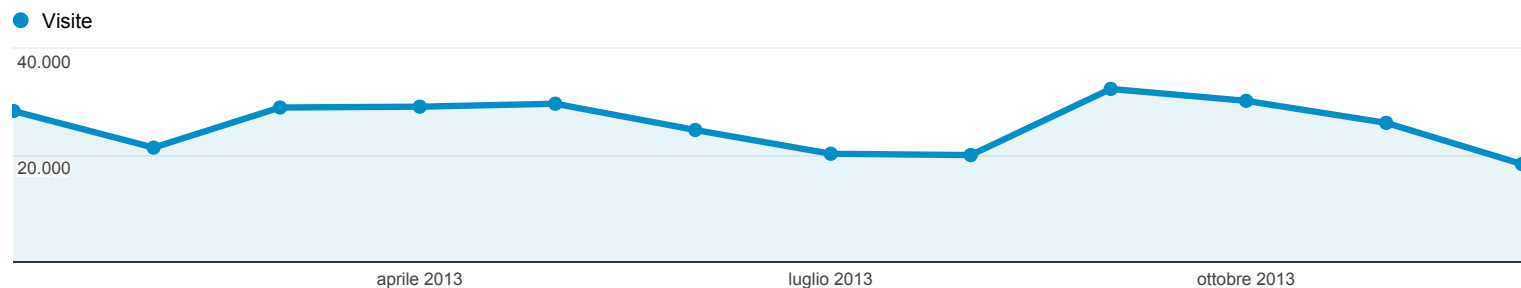

Panoramica pubblico

01/gen/2013 - 31/dic/2013

Tutte le visite
100,00%

Panoramica

229.746 persone hanno visitato questo sito

<p>Visite</p> <p>308.629</p>	<p>Visitatori unici</p> <p>229.746</p>	<p>Visualizzazioni di pagina</p> <p>689.046</p>
<p>Pagine/visita</p> <p>2,23</p>	<p>Durata media visita</p> <p>00:02:33</p>	<p>Frequenza di rimbalzo</p> <p>55,91%</p>
<p>% nuove visite</p> <p>73,08%</p>		